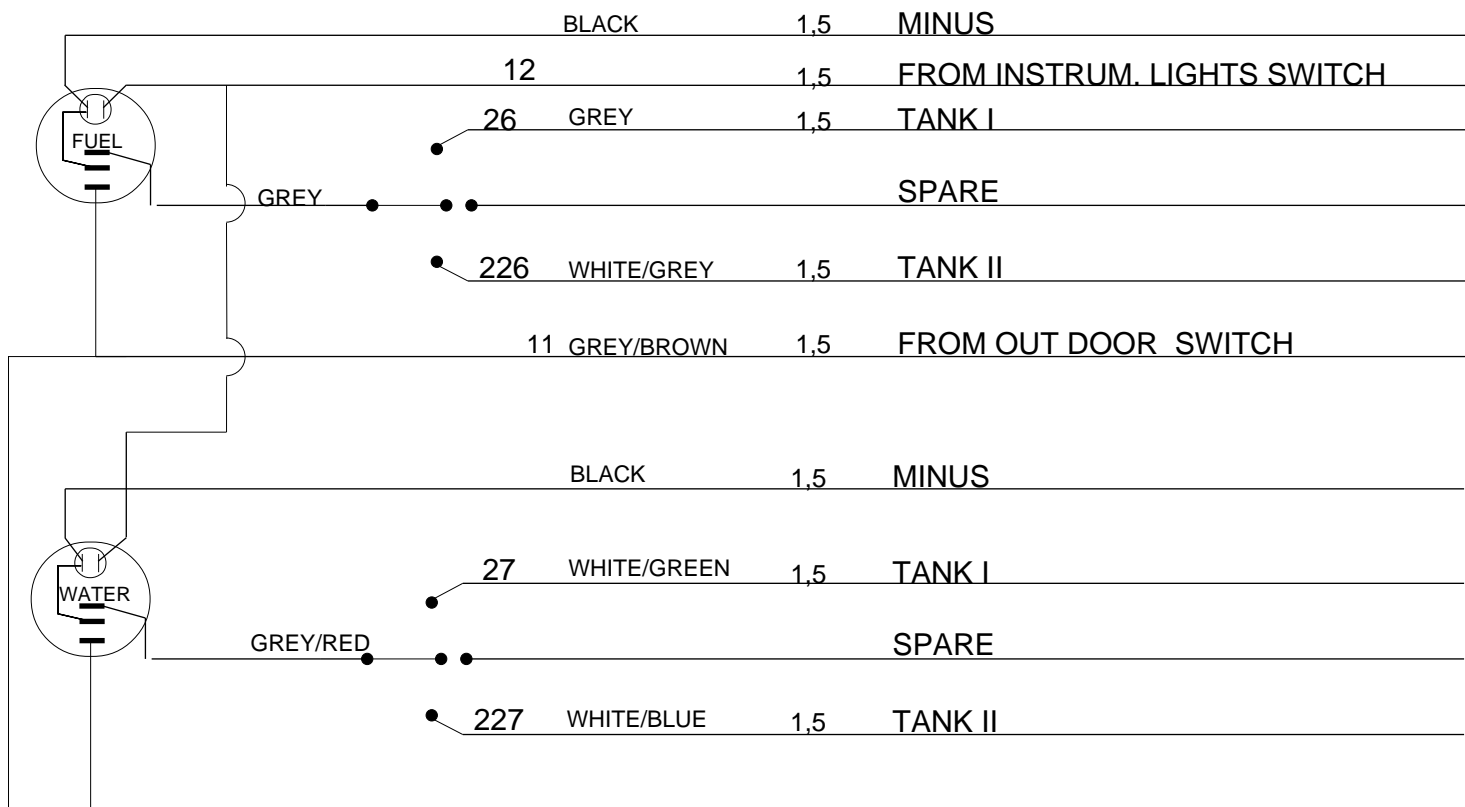

CIRCUIT BREAKER N:O	SWITCH AMP	CABLE CONN.	CABLE N:O/COLOR	SIZE mm2	FUNCTION
------------------------	---------------	----------------	--------------------	-------------	----------

N:O 709140	FINNGULF 36/37/391	COPY RIGHT BY: 
DATE: 3.2.2003		PAGE: 4/4